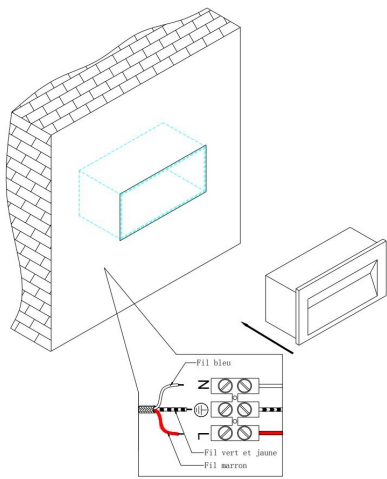

①

②

③

④

MAX 5W
400 Lumen

Модель: O045SL-L5B3K

Коллекция: Outdoor

Серия: Bosca