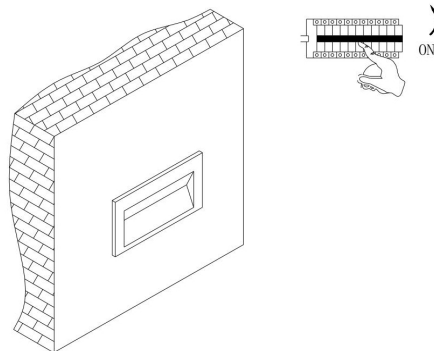

①

②

③

④

MAX 5W
400 Lumen

Модель: O045SL-L5B3K

Коллекция: Outdoor

Серия: Bosca