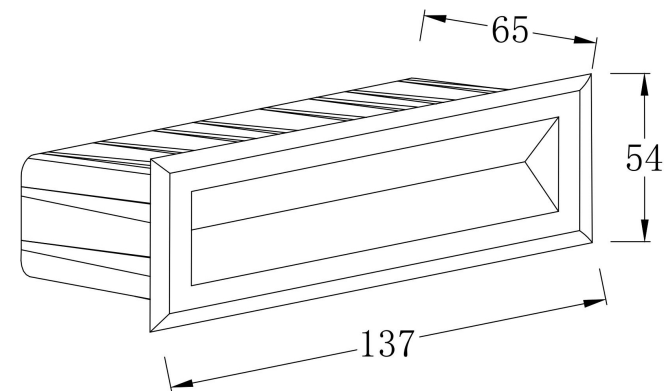

①

②

③

④

MAX 5W
400 Lumen

Модель: O045SL-L5B3K

Коллекция: Outdoor

Серия: Bosca