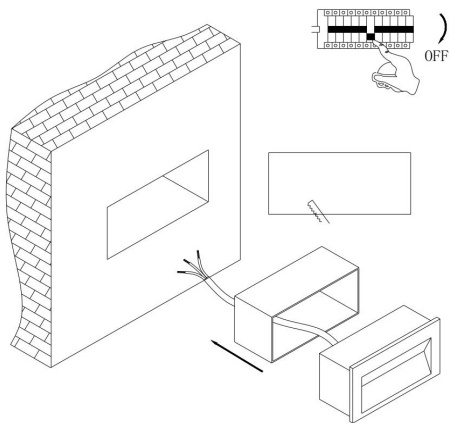

①

②

③

④

MAX 5W
400 Lumen

Модель: O045SL-L5B3K

Коллекция: Outdoor

Серия: Bosca